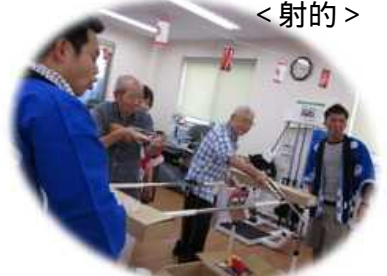

<射的>