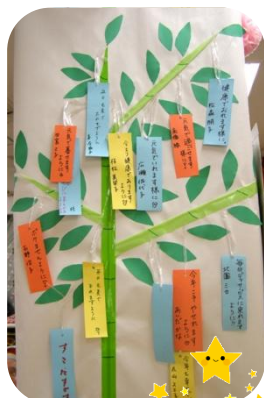

初秋のみぎり、朝晩の涼しさに秋の気配をかすかに感じられる頃となりました。日中はまだまだ暑さが厳しいので、お体にはお気をつけて元気でお過ごしください。今月は7月のリハプラ門真をご紹介します。

毎日のレク！今月も盛りだくさんです。

全体レクリエーション

ヨ-ヨ-すくい

ヨーヨーすくいでは童心に返り、真剣な眼差し…。

ネットハンガー投げ

ネットハンガー投げでは力が入りすぎて天井へ激突したり、スリングの紐に引っかかったり…大爆笑でした。

写真に納められず残念ですが…。おやつには、ところてん&アイスクリームを堪能していただきました。

七夕祭り

手作りの笹に飾りつけて、短冊も壁画風に仕上げました。

園芸クラブ

初夏に植えたひまわりが見事に咲きました。夏の終わりには種の収穫を心待ちにしてまーす。

壁画

窓に蓮の花&あやめを装飾しました。

ボランティア訪問

出逢いの歓びの会

今回は美女と一緒に
マジックショー！
待ちに待った「ゆうチャ
ン」も来てくれました。
(腹話術のお人形で
すが…)

ボランティア訪問

SA門真の会・歌体操

毎月恒例、歌体操！元気にリズムをとって
楽しみました♪

営業所長あいさつ

ご利用者の笑顔が見られるような施設づ
くりをモットーにしています。

施設内及び居室で、家庭での生活と同じよ
うに快適に過ごしていただけるように自
立支援を目標にしています。また、「よかつ
た」「安心して過ごせる」とご家族・ご利