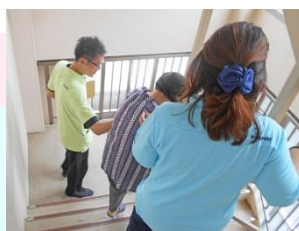

ボランティア「コスモス」の ハーモニカ演奏

様々な種類のハーモニカが奏でる心地よく優しい音色はどこか懐かしさを感じさせる素敵な演奏でした。

レクリエーション

時にはベランダに出て日向ぼっこでまったりと、時には皆で協力してのレクリエーションと多種多様なことに挑戦しています。

消防訓練

消防隊員立ち会いのもと、実際の避難さながらの緊張感を保ったままの訓練となりました。消火器を使っての消火訓練もあり、学ぶことも多く貴重な体験をさせていただきました。