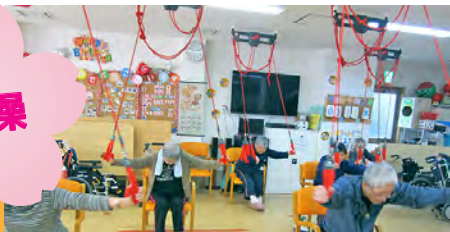

木々の緑が日にまぶしすぎる今日この頃でございますが、
皆様お変わりありませんか(^^)
新緑の匂い立つ好季節とともに、3月のリハスラ門真の様子をお伝えします♪

3月のイベント

ひな祭り

3月3日のひな祭りにはお雛様の前で顔抜きパネルで『ハイチーズ♪』。皆で“うれしいひな祭り”を合唱した後は、温かい甘酒とお菓子でお祝いし、体も心もホッコリしました。

ホワイトデー

2回目となるチョコレートフォンデュ！
『やっぱり甘いものは美味しいな〜』とみなさん夢中で食べておられました笑。

体操

午前中はスリング体操・軽体操としっかり体操をしています（^^）軽体操では、タオル体操・棒体操・リズム体操なども取り入れ、職員もご利用者も楽しみながら体を動かしています。

唄の時間

毎週金曜日の午後は恒例の唄の時間♪『富士の山』ではリズム体操なども取り入れたり、歌にまつわるお話をしながらの、楽しい時間になっています。

ポンポン 作り

誕生日会

3月の誕生日会では『HAPPY BIRTHDAY』を合唱した後、桜のシフォンケーキをいただきました（^^）桜の塩漬けがのっていて、クリームももちろん桜味。春を感じる誕生日会になりました。