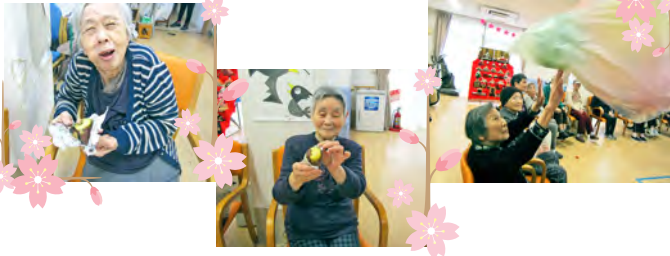

木々の緑が日にまぶしすぎる今日この頃でございますが、
皆様お変わりありませんか(^^)
新緑の匂い立つ好季節とともに、3月のリハスラ門真の様子をお伝えします♪

3月のイベント

ひな祭り

3月3日のひな祭りにはお雛様の前で顔抜きパネルで『ハイチーズ♪』。皆で“うれしいひな祭り”を合唱した後は、温かい甘酒とお菓子でお祝いし、体も心もホッコリしました。

ホワイトデー

2回目となるチョコレートフォンデュ！
『やっぱり甘いものは美味しいな〜』とみなさん夢中で食べておられました笑。

体操

午前中はスリング体操・軽体操としっかり体操をしています（^^）軽体操では、タオル体操・棒体操・リズム体操なども取り入れ、職員もご利用者も楽しみながら体を動かしています。

唄の時間

毎週金曜日の午後は恒例の唄の時間♪『富士の山』ではリズム体操なども取り入れたり、歌にまつわるお話をしながらの、楽しい時間になっています。

ポンポン 作り

誕生日会

3月の誕生日会では『HAPPY BIRTHDAY』を合唱した後、桜のシフォンケーキをいただきました（^^）桜の塩漬けがのっていて、クリームももちろん桜味。春を感じる誕生日会になりました。