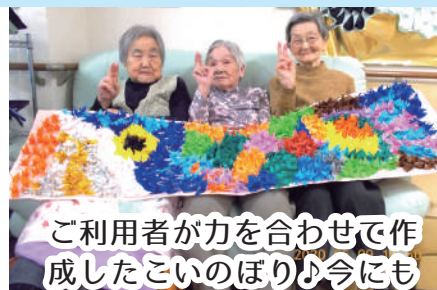

いつもありがとう

母の日

HAPPY MOTHER'S DAY!

母の日にフォトフレームをプレゼントし、母への想いを語り合いました。母を想うのか、娘や息子の幼いころを想うのか、みな様涙ぐまれていました。

THANK YOU

サンルーム 竣工式

風が爽やかな若葉の頃、青蓮荘にサンルームが完成しました☆ささやかな竣工式を皆で行い、サンルームの完成を喜びました。

ご利用者から、工事会社の方に感謝状を…。

子どもの日

今、大人気の絵本「うどんのうーやん」の寸劇をしました。

ご利用者が力を合わせて作成したこのぼり♪今にも力強く泳ぎだしそうです。

レクリエーション

～風船バレー～

青蓮荘営業所 〒571-0015 門真市三ツ島 3-13-25

青蓮荘	TEL 072-881-0200	FAX 072-881-0203	加武田 和恵
デイルーム青蓮荘	TEL 072-812-2311	FAX 072-881-0210	宇都宮 仁子
青蓮荘レンタル事業所	TEL 072-813-7400	FAX 072-881-0203	山本 晋
青蓮荘ケアプランセンター	TEL 072-881-0232	FAX 072-881-0203	蔵田 正浩
ヘルパー 2 4 門真	TEL 072-881-0076	FAX 072-881-0203	上田 由紀
青蓮荘訪問看護ステーション	TEL 072-881-0211	FAX 072-881-0203	坂本 流里